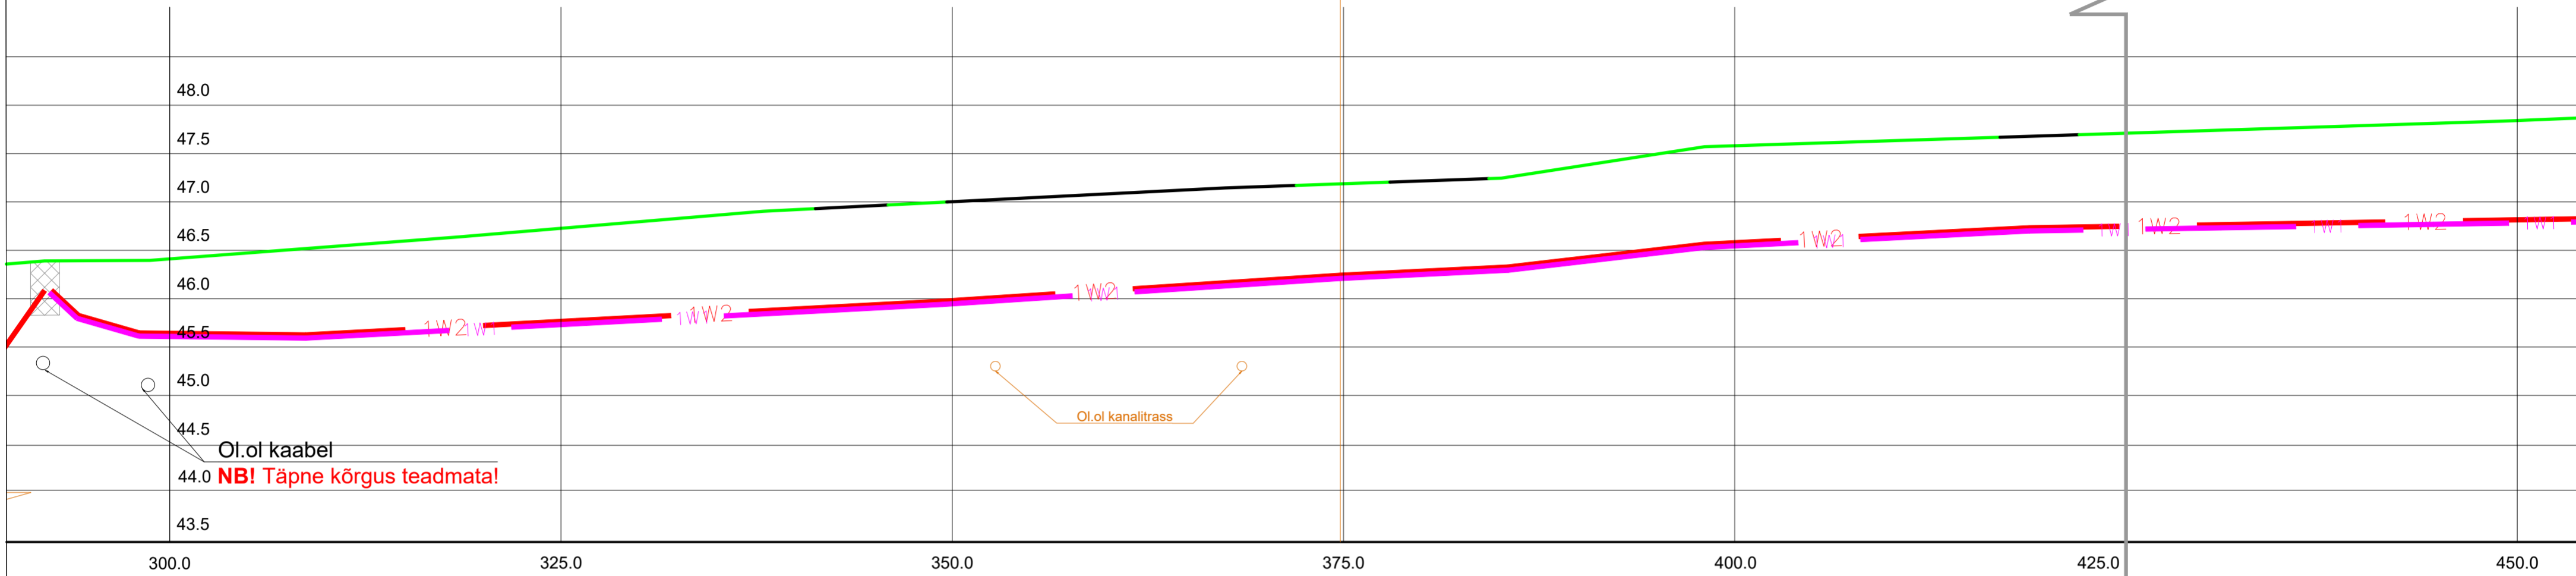

11245 Kiisa-Kohila tee 0,289-0,521 km

31701:001:0287
Põhjakodu jalgte

Rajatav maakaabel kaitsetorus KINNISELT 1250 N

Stardi ja lõpukaevik

NB! Arvestada paralleelselt kulgevate kaablite ja tehnovõrkudega!

Tellijä: elektrilevi

Töövõtja: **enersense**

Address: Mõigu 3, Tallinn 10112
Reg. nr: 11445550

Kuupäev: 20.09.2024

Töö nr: RP/24/014/1

Töö nimetus: Kohila-Nõela võrgupiirkonna parandamine kohila alev, kohila vald, Raplammaa IP7157