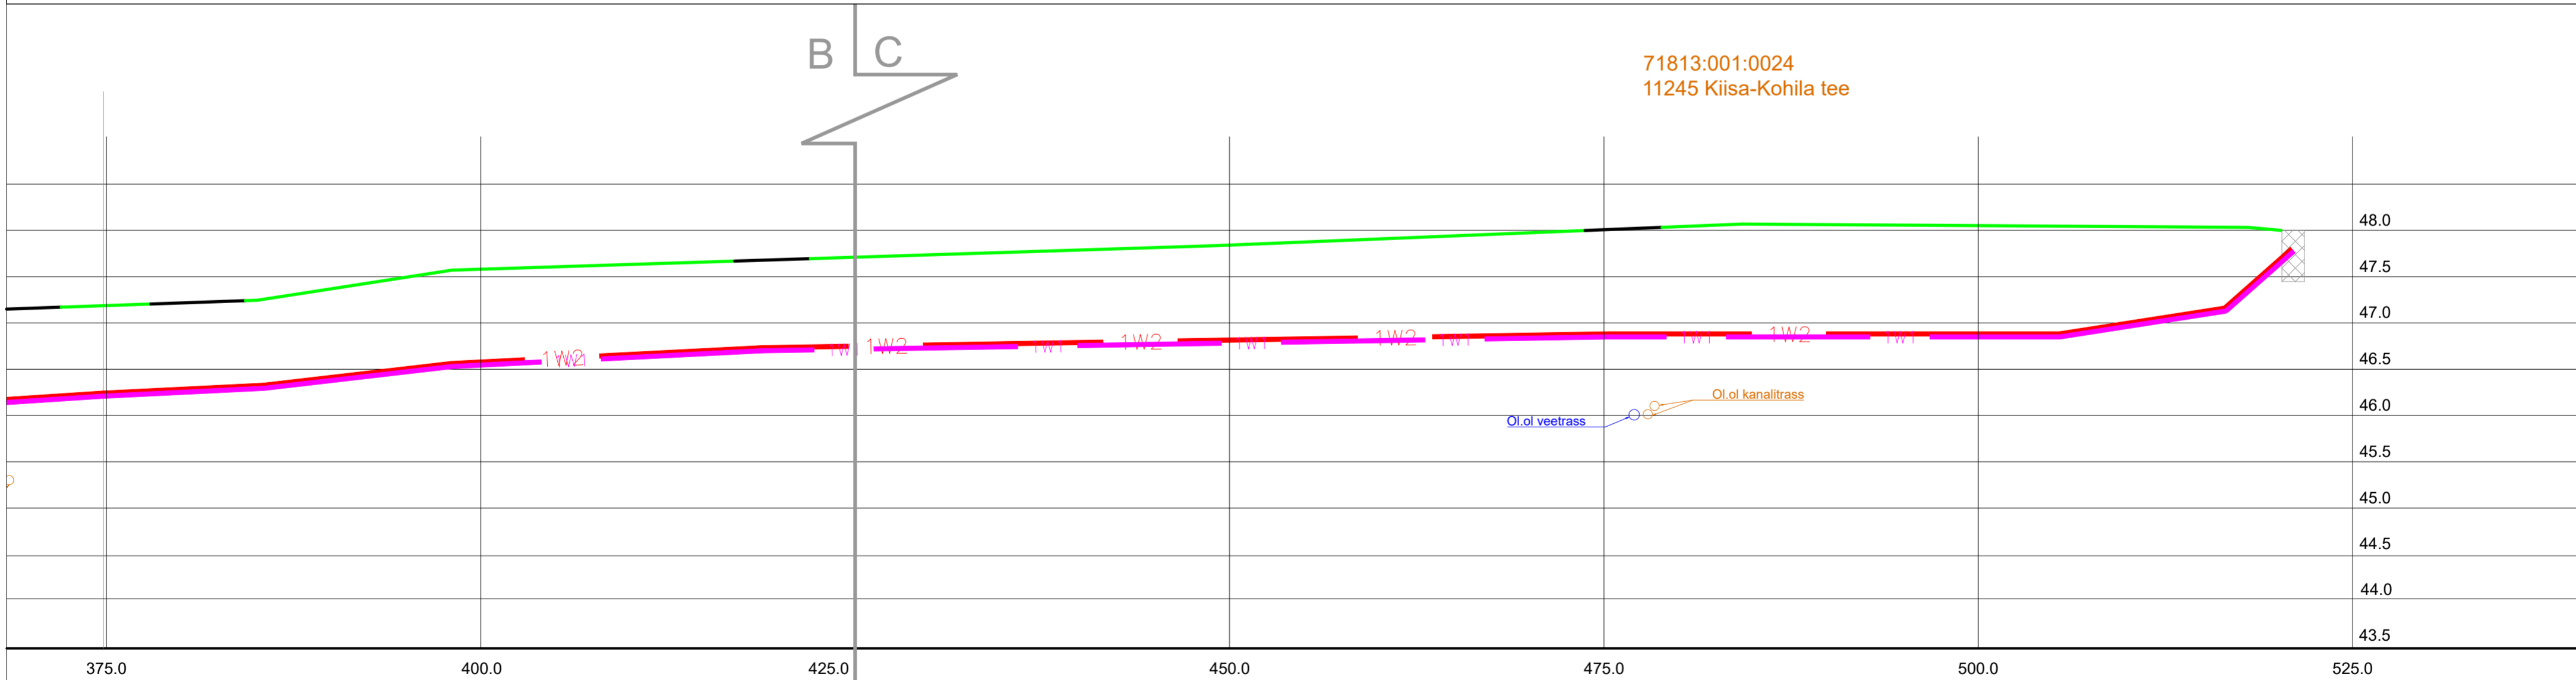

11245 Kiisa-Kohila tee 0,289-0,521 km

31701:001:0287
Põhjakodu jalgte

Rajatav maakaabel kaitsetorus KINNISELT 1250 N

Stardi ja lõpukaevik

NB! Arvestada paralleelselt kulgevate kaablite ja tehnovõrkudega!

Tellijä: elektrilevi

Töövõtja: **enersense**

Address: Mõigu 3, Tallinn 10112
Reg. nr: 11445550

Kuupäev: 20.09.2024

Töö nr: RP/24/014/1

Töö nimetus: Kohila-Nõela võrgupiirkonna parandamine kohila alev, kohila vald, Raplammaa IP7157